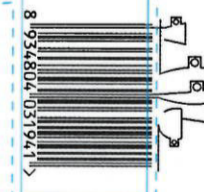

8 438602 438602 031924 1 >

NO TEXT AREA